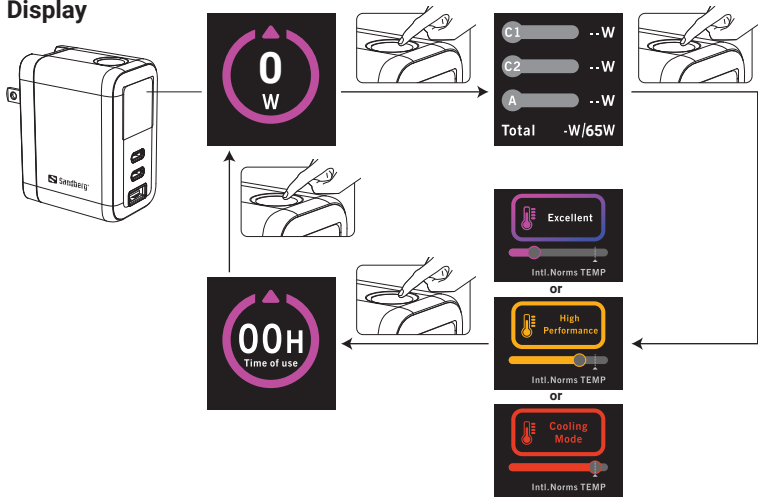

Display

Standby display